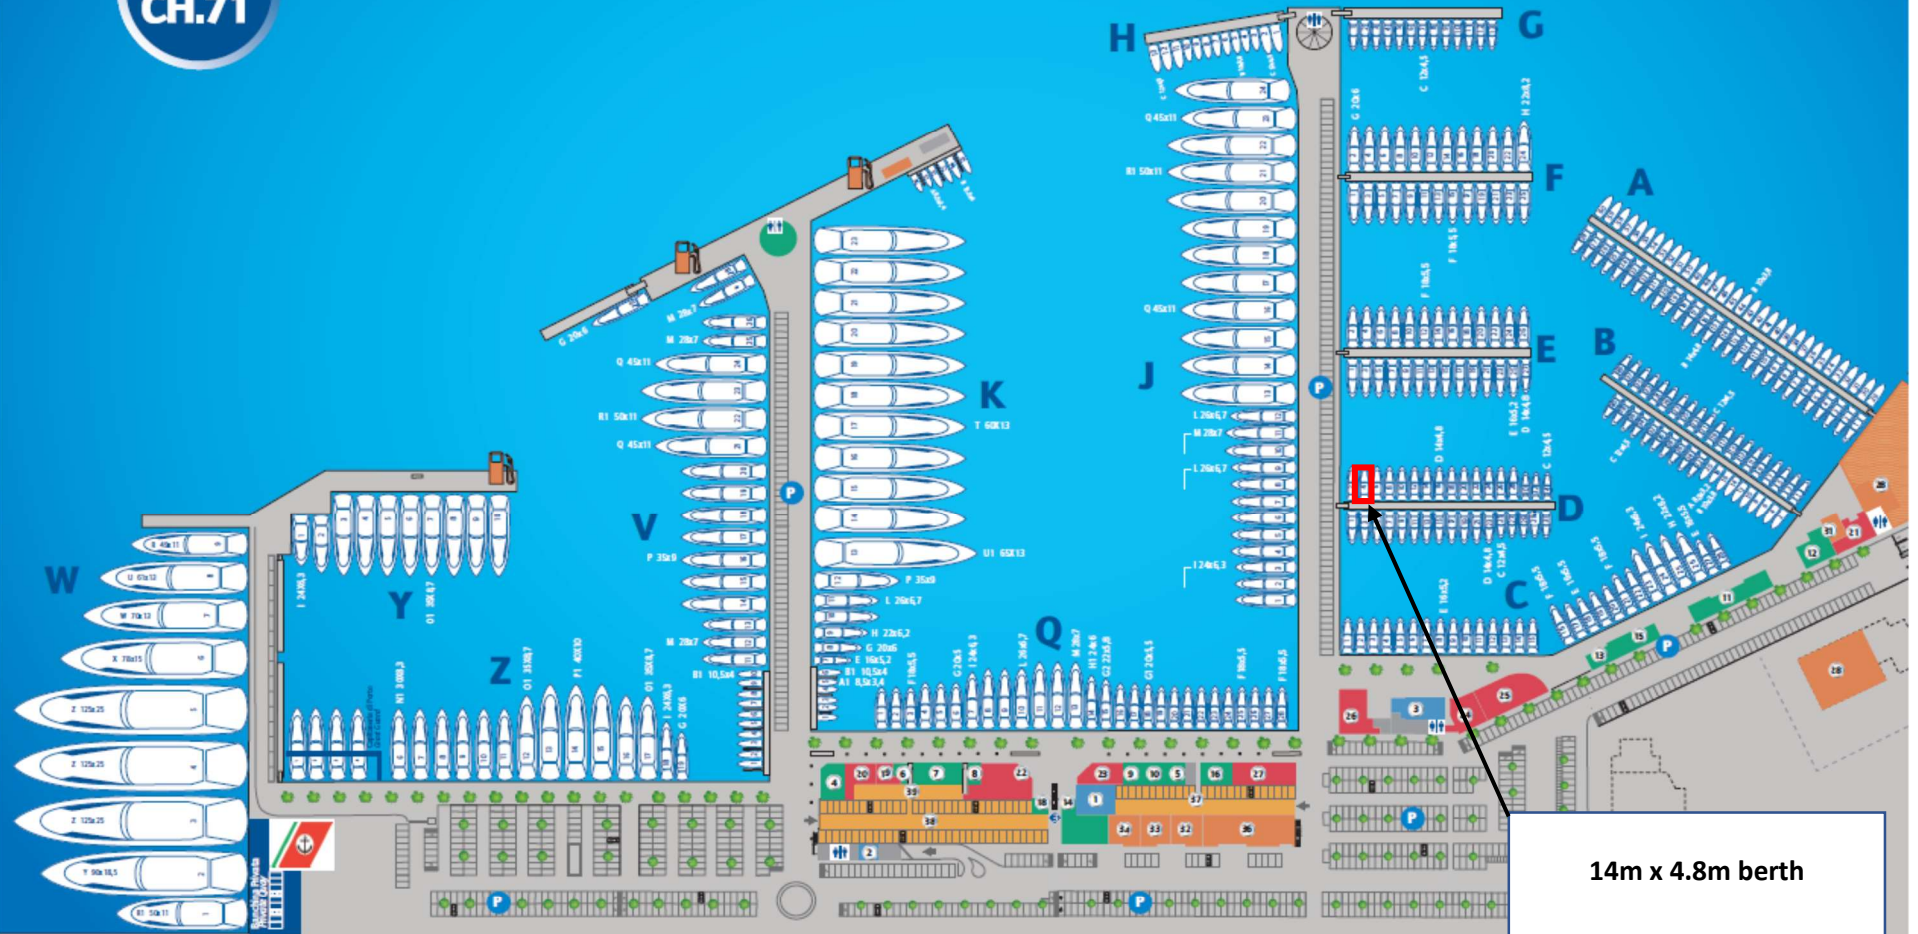

MARINA GENOVA AEROPORTO

VHF
CH.71

14m x 4.8m berth

Uffici
Offices

Attività Commerciali e per la Nautica
Nautical & Retail Activities

Hotel & Ristorazione
Hotel & Restaurants

Servizi del Porto
Port Amenities

Box & Caves Bateaux
Garages & Storage Spaces