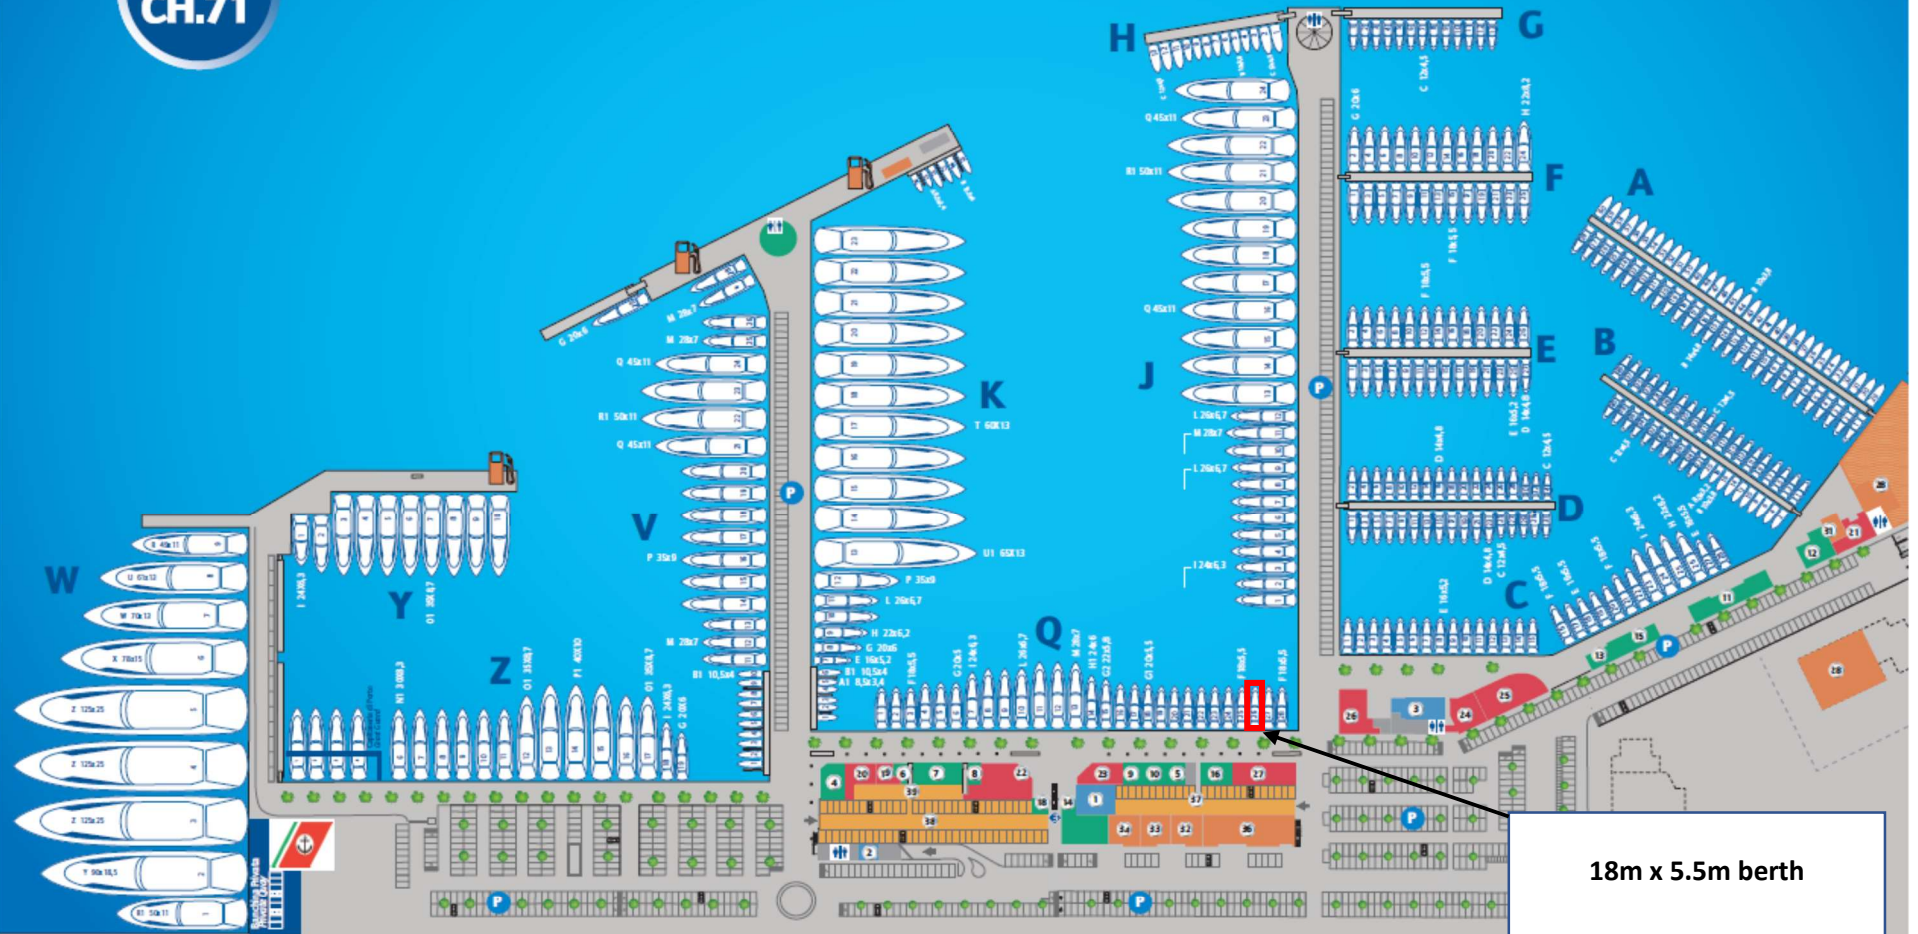

MARINA GENOVA AEROPORTO

VHF
CH.71

18m x 5.5m berth

Uffici
Offices

Attività Commerciali e per la Nautica
Nautical & Retail Activities

Hotel & Ristorazione
Hotel & Restaurants

Servizi del Porto
Port Amenities

Box & Caves Bateaux
Garages & Storage Spaces