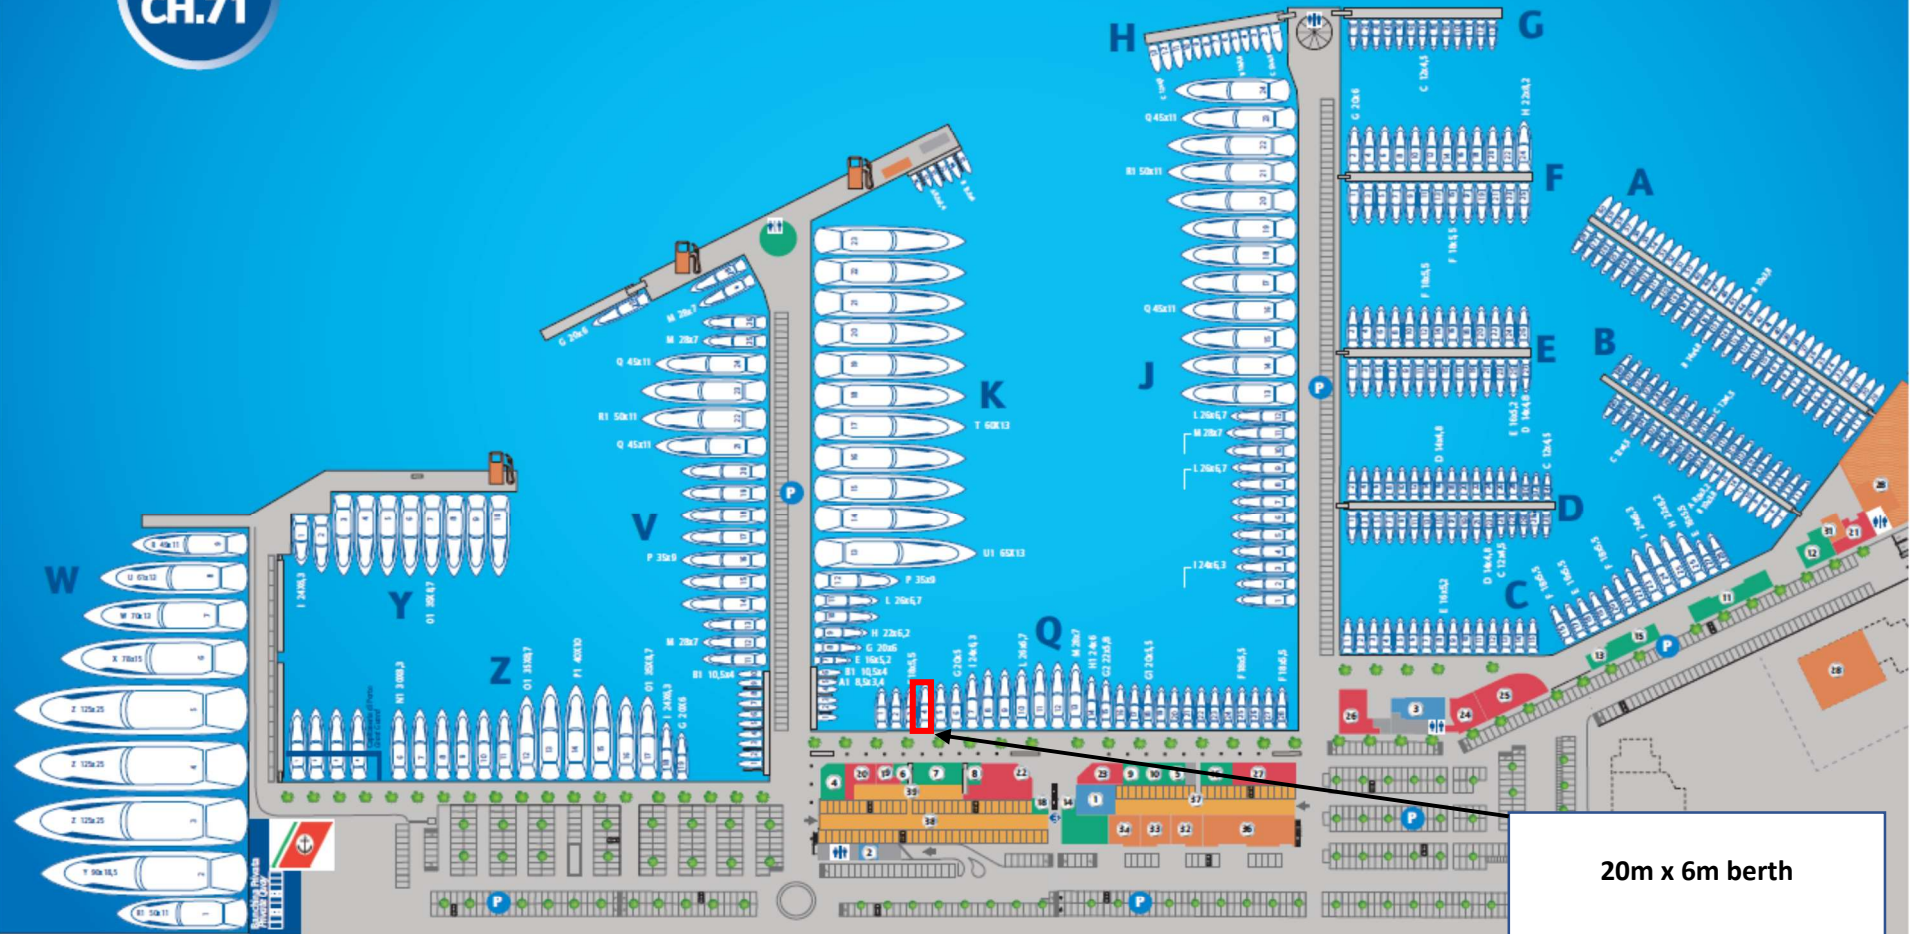

MARINA GENOVA AEROPORTO

VHF
CH.71

20m x 6m berth

Uffici
Offices

Attività Commerciali e per la Nautica
Nautical & Retail Activities

Hotel & Ristorazione
Hotel & Restaurants

Servizi del Porto
Port Amenities

Box & Caves Bateaux
Garages & Storage Spaces