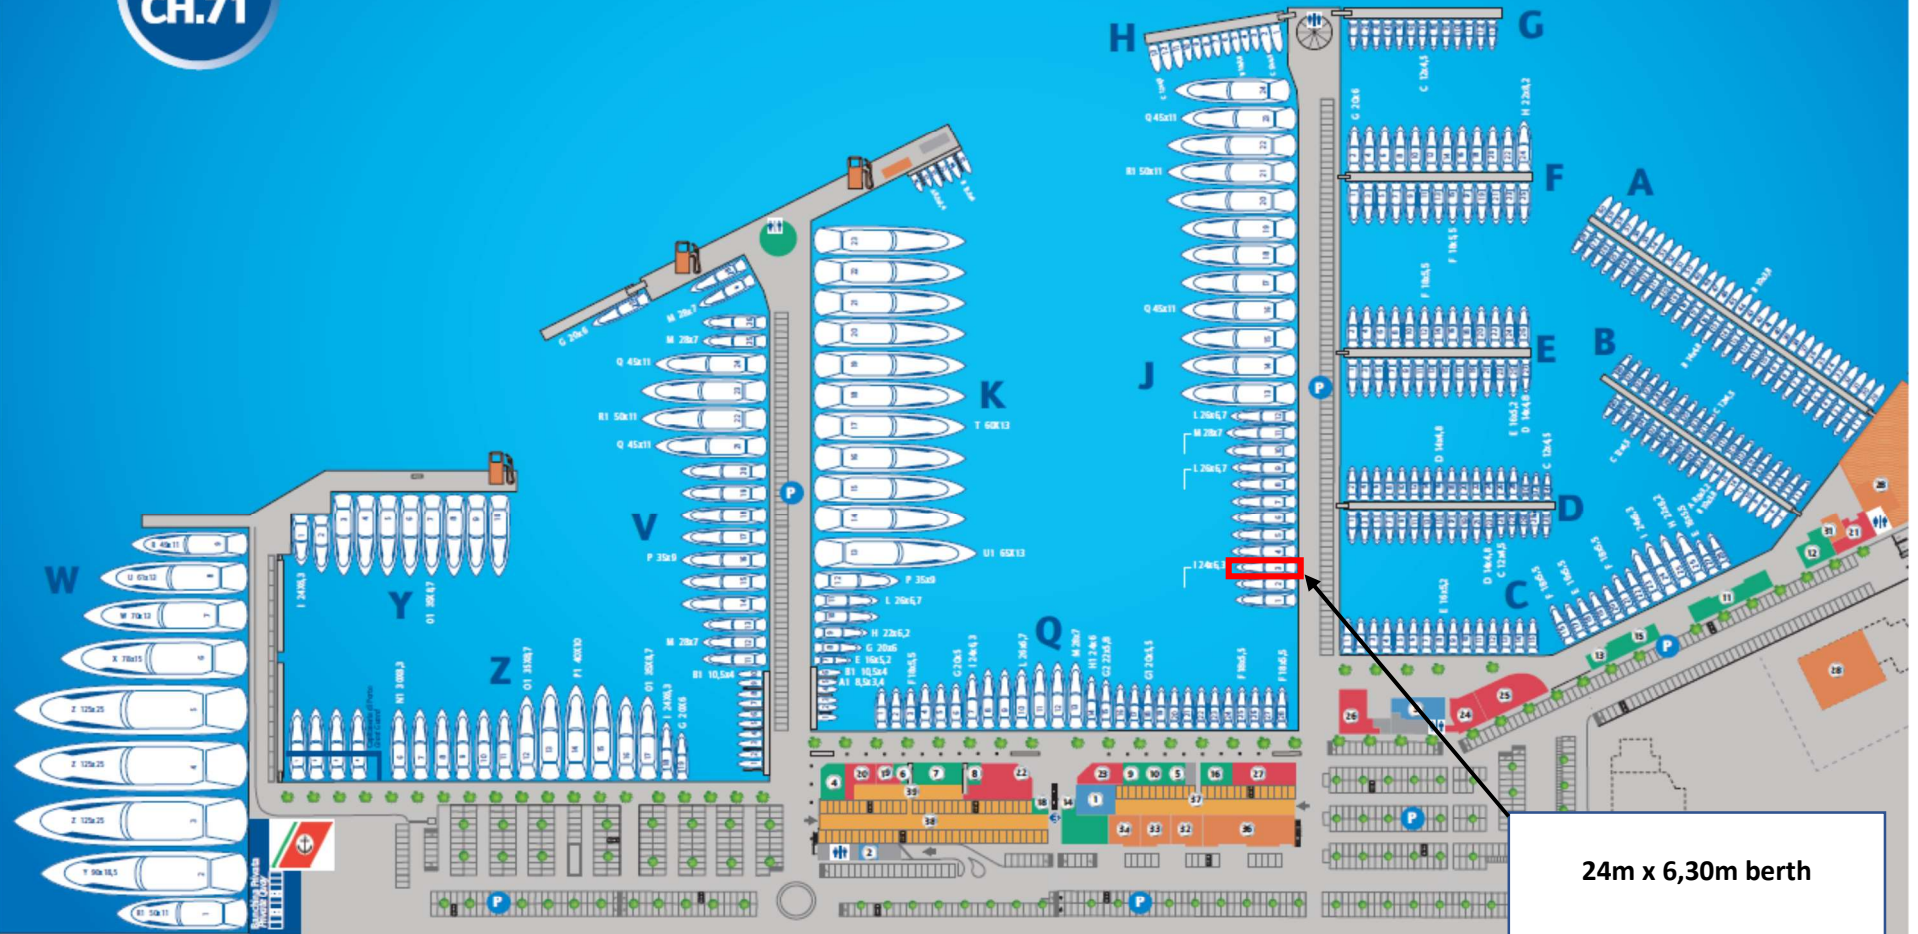

MARINA GENOVA AEROPORTO

VHF
CH.71

24m x 6,30m berth

Uffici
Offices

Attività Commerciali e per la Nautica
Nautical & Retail Activities

Hotel & Ristorazione
Hotel & Restaurants

Servizi del Porto
Port Amenities

Box & Caves Bateaux
Garages & Storage Spaces