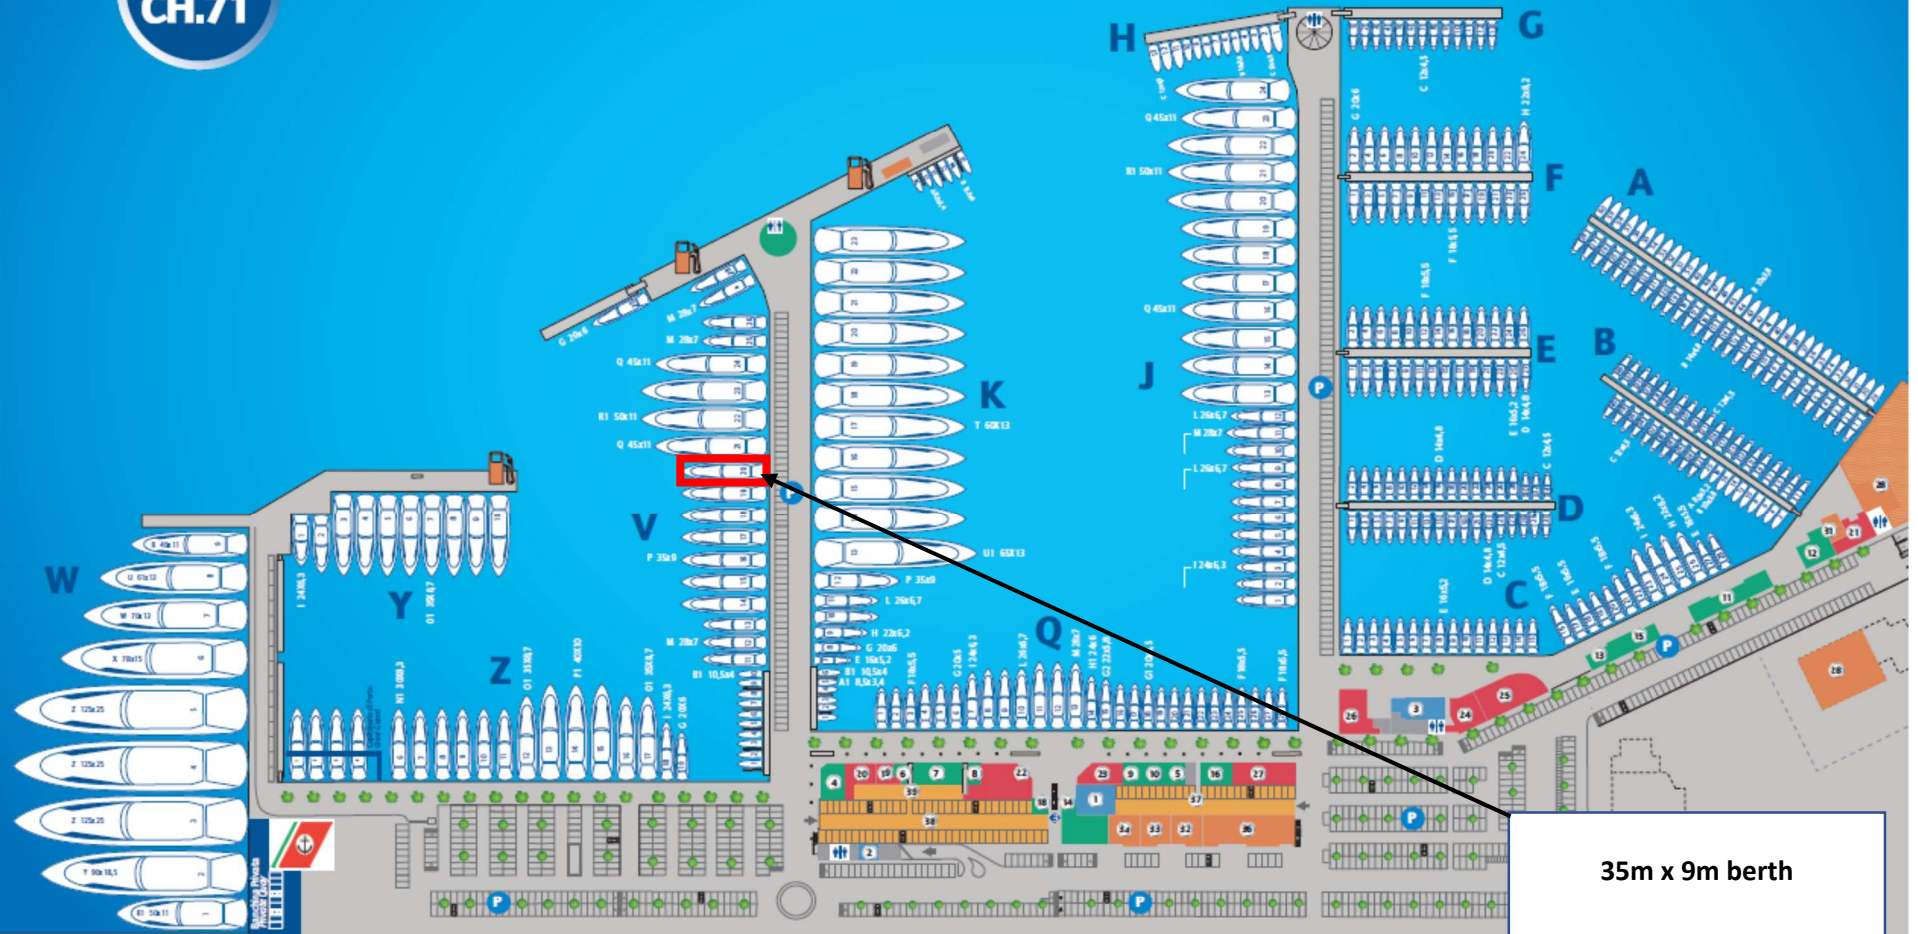

# MARINA GENOVA AEROPORTO

VHF  
CH.71

Uffici  
Offices

Attività Commerciali e per la Nautica  
Nautical & Retail Activities

Hotel & Ristorazione  
Hotel & Restaurants

Servizi del Porto  
Port Amenities

Box & Caves Bateaux  
Garages & Storage Spaces