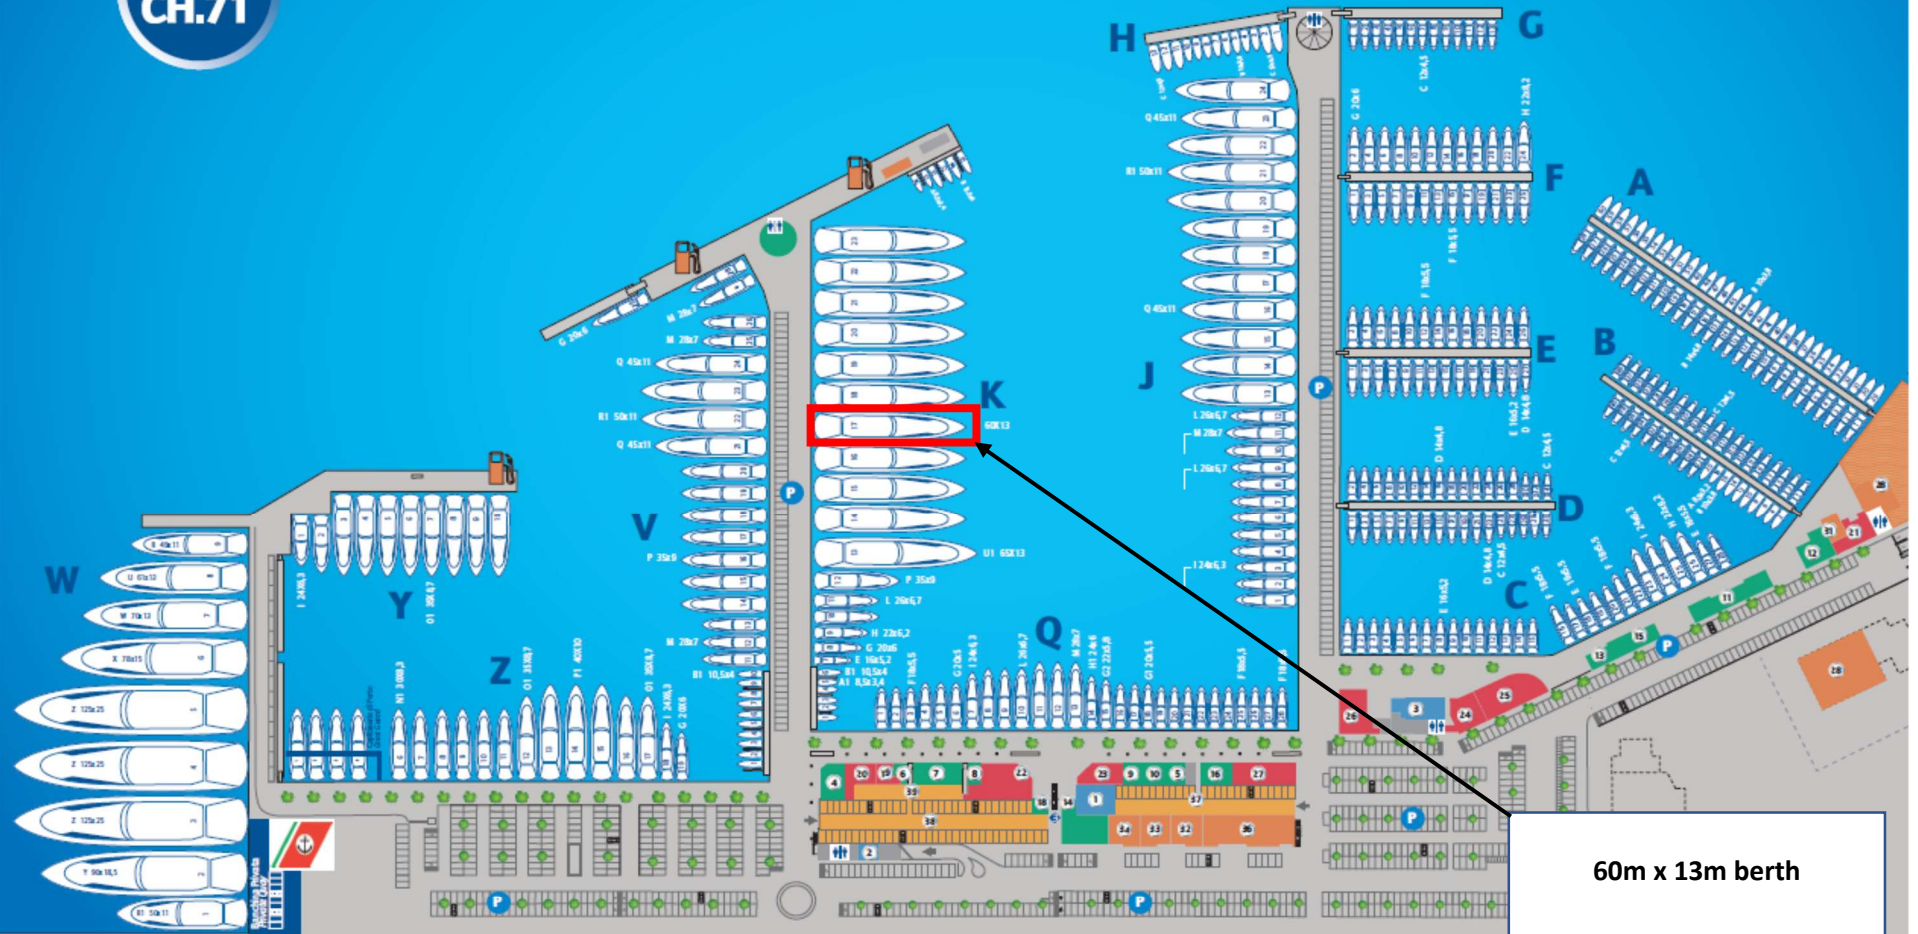

MARINA GENOVA AEROPORTO

VHF
CH.71

60m x 13m berth

Uffici
Offices

Attività Commerciali e per la Nautica
Nautical & Retail Activities

Hotel & Ristorazione
Hotel & Restaurants

Servizi del Porto
Port Amenities

Box & Caves Bateaux
Garages & Storage Spaces